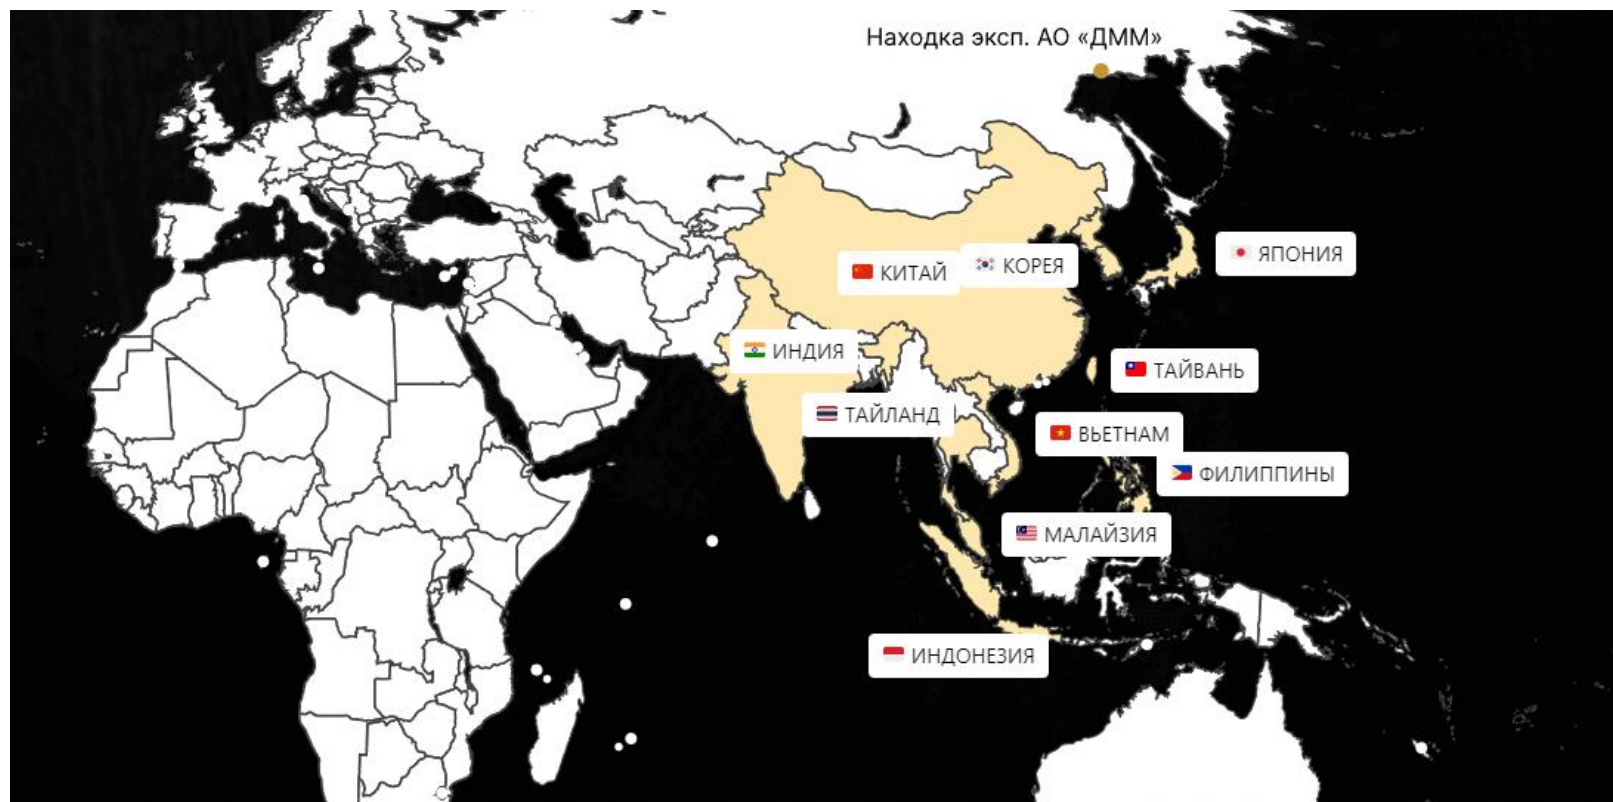

Порт АО «ДАЛЬМОРМОНТАЖ»

Выполнил:
студент 2 курса
«Находкинского филиала МГУ им. адм. Г. И. Невельского»
группы: 507.119
Федотов В.П.

Находка
2024

АО «ДАЛЬМОРМОНТАЖ» - ЭТО

высокотехнологичный угольный морской порт с инновационной системой SMART-PORT, основанный в 1954 году и уже более 15 лет оказывает комплексные услуги по перевалке, сортировке, хранению угольной продукции, а также разрабатывает индивидуальные сервисы для своих партнеров.

География поставок

▶ ЧЕРЕЗ ПОРТ АО «ДММ» ЗАЛИВ НАХОДКА ПРОИЗВОДИТСЯ ЭКСПОРТНАЯ ПЕРЕВАЛКА УГЛЯ В СТРАНЫ АТР, БЛИЖНЕГО ВОСТОКА И Т.Д., БЛАГОДАРЯ ЧЕМУ МЫ ОБЕСПЕЧЕНЫ СТАБИЛЬНЫМ СПРОСОМ, В ТОМ ЧИСЛЕ И В УСЛОВИЯХ ИЗМЕНЕНИЯ МАКРОЭКОНОМИЧЕСКОГО ПОЛЯ, ПОЗВОЛЯЯ ПРИ НЕОБХОДИМОСТИ УПРАВЛЯТЬ КУРСОМ ПОСТАВОК.